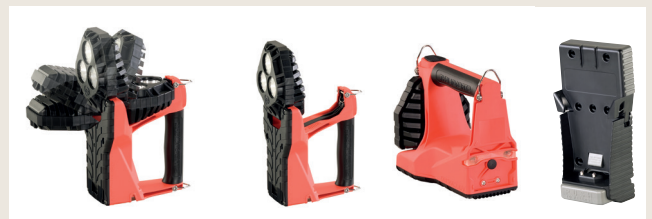

Die ATEX-abgenommene VULCAN 180° HAZ-LO ist eine robuste und gleichzeitig sehr leichte wiederaufladbare Handleuchte für den multifunktionalen Einsatz.

Der praktische 3-Positionen-Druckschalter ermöglicht den einfachen Wechsel zwischen Hochleistungs- und Sparmodus selbst mit Handschuhen. Im Hochleistungsmodus beträgt der maximale Lichtstrom der VULCAN 180° circa 450 Lumen und erzeugt somit ein stark rauchdurchdringendes helles Licht für bis zu 16,5 Stunden. Für eine längere Leuchtdauer von bis zu 32 Stunden kann die VULCAN 180° HAZ-LO im Sparmodus mit 130 Lumen eingesetzt werden. Der schwenkbare Lampenkopf ermöglicht ein gezieltes Ausrichten des Lichtstrahls und sorgt für eine optimale mobile Ausleuchtung des temporären Arbeitsbereiches.

Alle Ausführungen werden inklusive Schultertrageriemen geliefert und können sowohl an 230 V AC als auch an 12 V DC geladen werden.

**MERKMALE UND EIGENSCHAFTEN:**

- robustes Nylongehäuse
- Schutzart IP 44
- explosionsgeschützt: Ex II 1 G Ex ia IIC T4 Ga
- kratzfeste Polycarbonatscheibe
- um 180° schwenkbarer Lampenkopf
- sehr helles Licht durch 3 weiße C4 LEDs in separaten Parabolreflektoren
- Signallicht an der Rückseite durch 2 blaue LEDs (individuell programmierbar: Blinklicht, Dauerlicht oder ausgeschalteter Modus)
- kompakte Ladekonsole
- Lieferung inklusive Sicherheitsschultertrageriemen mit Schnellentriegelung

**AUSFÜHRUNGEN:**

Typ	Leuchtmittel	Lichtstrom	Leuchtdauer*	Akku	Ladezeit	Farbe	Maße in cm	Gewicht inkl. Akku	Bestell-Nr.
VULCAN 180° HAZ-LO ohne Ladeeinheit	3 C4 LED	bis zu 450 lm je nach Modus	16,5 h Normalbetrieb	Lithium-Ionen 10,35 Ah	16,0 h	orange	L = 18,8 B = 10,9 H = 16,0	1.120 g	AHL021
mit Ladeeinheit 230 V AC / 12 V DC			32 h Sparmodus						AHL022
mit Ladeeinheit 12V DC			AHL023						