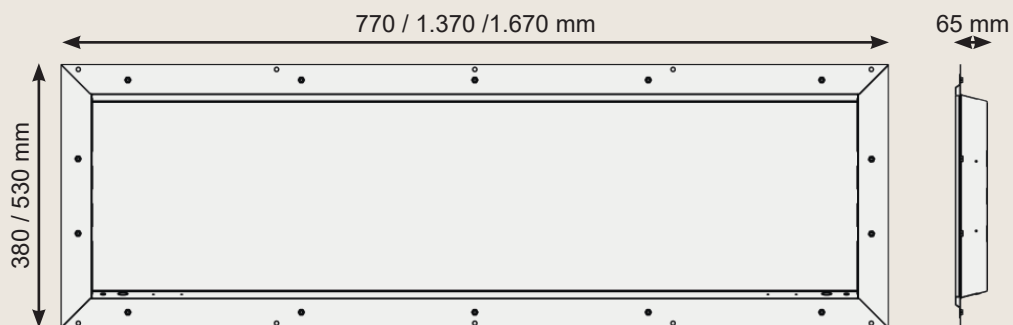

AUSFÜHRUNGEN:

Spannung Eingang	Leistung	Lumen	T _a max	Ausgänge	Abmessungen	Gewicht	Bestell-Nr.
230 V AC	33 W	4.372 lm	≤+65°C	2P+E	770x380x65 mm	9,5 kg	FILA-N-33-218
	66 W	8.847 lm	≤+50°C		770x530x65 mm	16,3 kg	FILA-N-66-418
	66 W	9.362 lm	≤+50°C		1.370x380x65 mm	20,9 kg	FILA-N-66-236
	117 W	16.354 lm	≤+45°C		1.370x530x65 mm	13,4 kg	FILA-N-117-436
	101 W	13.580 lm	≤+45°C		1.670x380x65 mm	22,4 kg	FILA-N-101-258
	188 W	25.692 lm	≤+40°C		1.670x530x65 mm	27,7 kg	FILA-N-188-458

- weitere Ausführungen auf Anfrage / Änderungen und Irrtum vorbehalten -

Ex-Flächeneinbauleuchte FILA-N-LED - Zone 2, 21, 22

LICHTAUSTRITT:

ABMESSUNGEN:

AUF ANFRAGE:

Eckeinbauleuchte
FILA-N-66-236C
FILA-N-101-258C
FILA-N-188-458C

Schrägeinbauleuchte
FILA-N-66-236D
FILA-N-101-258D
FILA-N-188-458D

Anbauleuchte
FILA-N-66-236S
FILA-N-101-258S
FILA-N-188-458S

Anbauleuchte senkrecht
FILA-N-66-236SV
FILA-N-101-258SV

Anbauleuchte waagrecht
FILA-N-66-236SH
FILA-N-101-258SH