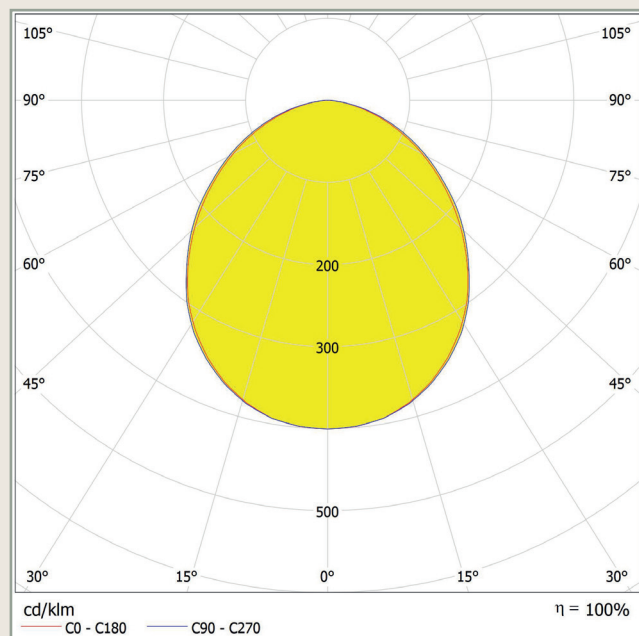

AUSFÜHRUNGEN:

Spannung Eingang	Leistung	Lumen	T _a max	Ausgänge	Abmessungen	Gewicht	Bestell-Nr.
230 V AC	33 W	4.372 lm	≤+65°C	2P+E	770x380x65 mm	9,5 kg	FILA-N-33-218
	66 W	8.847 lm	≤+50°C		770x530x65 mm	16,3 kg	FILA-N-66-418
	66 W	9.362 lm	≤+50°C		1.370x380x65 mm	20,9 kg	FILA-N-66-236
	117 W	16.354 lm	≤+45°C		1.370x530x65 mm	13,4 kg	FILA-N-117-436
	101 W	13.580 lm	≤+45°C		1.670x380x65 mm	22,4 kg	FILA-N-101-258
	188 W	25.692 lm	≤+40°C		1.670x530x65 mm	27,7 kg	FILA-N-188-458

- dimmbare Ausführungen und Ausführungen mit Notstrom auf Anfrage -

BESONDERHEITEN:

- High-Power LED mit 132 / 134 / 137 / 140 / 142 lm / W → hohe Lichtausbeute
- Lichtfarbe 4.000 K → neutralweiß
- CRI +80 → hoher Farbwiedergabeindex
- Powerfaktor 0,98
- Lebensdauer L80B10 ta35 – bis zu 70 000 Std → ausgewiesene Langlebigkeit
- Ex II 3G Ex nR IIC T6 Gc → ATEX Zertifikat FTZÚ 20 ATEX 0075X und FTZÚ 20 ATEX 0077X
- Ex 2D Ex tb op is IIIC T70°C Db
- Ex II 3D Ex tc IIIC T70°C Dc
- Gas Zone 2
- Staub Zone 21, 22
- Gehäuse aus weißem Stahlblech mit Abdeckung aus gehärtetem Opal-Sicherheitsglas → IK07, widerstandsfähig gegen mechanische Beanspruchung (Schutz gegen Stöße mit einer Schlagenergie von bis zu 2 Joule)
- Befestigung direkt in der Wand oder Decke → einfache Anbringung an bzw. Einbau in der Decke des zu beleuchtenden Raumes
- Schraubenlose dreipolige Klemmleiste, max. Klemmbereich 2,5 mm²
- Schutzklasse 1
- IP66 → staubdicht und strahlwassergeschützt
- Umgebungstemperatur: -20°C ≤ T_a ≤ siehe Tabelle → Einsatz auch bei großen Temperaturschwankungen
- Kabelverschraubung 2 x M20 (Kabeldurchmesser 7-12 mm), 1x Verschlussstopfen
- silikonfrei → frei von lackbenetzungs-störenden Substanzen

- weitere Ausführungen auf Anfrage / Änderungen und Irrtum vorbehalten -

Ex-Flächeneinbauleuchte FILA-N-LED - Zone 2, 21, 22

LICHTAUSTRITT:

ABMESSUNGEN:

AUF ANFRAGE:

Eckeinbauleuchte
FILA-N-66-236C
FILA-N-101-258C
FILA-N-188-458C