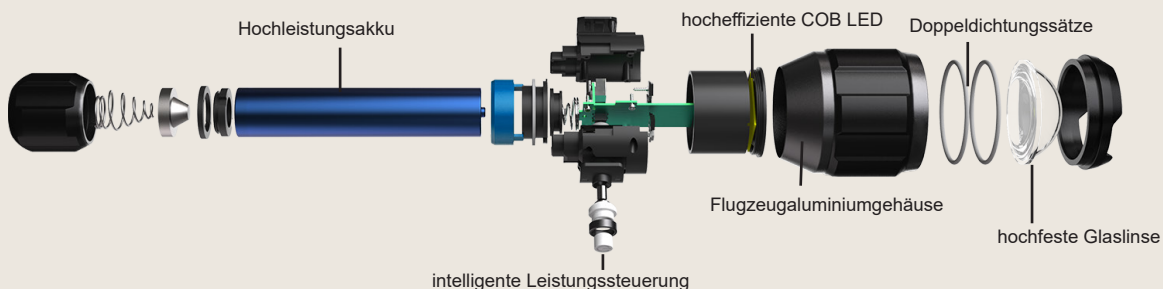

Die ELSPRO ULTRA LED ist eine hochwertige USB-C-Akkuhandleuchte für den flexiblen Einsatz. Fünf verschiedene Lichtmodi ermöglichen dem Anwender ein effizientes Einstellen der ULTRA LED auf die Begebenheiten der Einsatzorte und auf die individuellen Lichtbedürfnisse. Mit einer Lichtausbeute von bis zu 12.000 Lumen ist die ULTRA LED ultra hell!

**MERKMALE UND EIGENSCHAFTEN:**

- eloxiertes Aluminiumgehäuse mit gummierten Schutzringen
- 5 wählbare Lichtmodi: 300 lm (niedrig), 3.000 lm (mittel), 7.000 lm (hoch), 12.000 lm (Boost) und Stroboskop-Modus (12.000 lm)
- fokussierbarer Lichtkegel: stufenlose Einstellung auf Spot- oder Flutlicht durch Drehen des Leuchtenkopfes (Leuchtdistanz bis zu 200 m)
- seitlicher multifunktionaler Schalter: 5-stufig verstellbare Lichtintensität, Moduswechsel, Ladezustandsanzeige
- Warnung bei geringem Ladezustand (< 25 min) durch seitliche orangene LED
- Lichtfarbe 6.000 K
- Farbwiedergabeindex CRI 80
- Schutzart IP 65 - staubdicht und spritzwassergeschützt
- Stoßfestigkeit IK 07 - schlagfest und widerstandsfähig
- integrierte Powerbankfunktion (Ausgang 5V 1A) - Kapazität 5.000 mAh USB-A
- einfaches Aufladen über USB-C-Schnittstelle
- Lieferung inkl. Akku und USB-C-Ladekabel

**AUSFÜHRUNGEN:**

Typ	Leuchtmittel	Lichtstrom	Leuchtdauer*	Akku	Ladezeit	Farbe	Maße in cm (L x Ø)	Gewicht inkl. Akku	Bestell-Nr.
ULTRA LED	High-Power-COB LED	300 lm 3.000 lm 7.000 lm 12.000 lm	12,0 h 3,0 h 2,0 h 30 Sek. Boostmodus **	Lithium-Ionen 7,4 V / 5.000 mAh	9,0 h	blauschwarz	29,6 x 7,1	950 g	<b>EUL120</b>

\* maximale Leuchtdauer pro Akkuladung

\*\* mehrfach aktivierbar

- Änderungen und Irrtum vorbehalten -