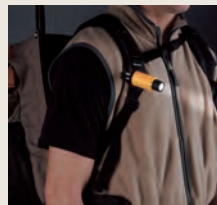

CLIPMATE ist eine kleine aber ausdauernde Leuchte mit drei ergiebigen Leuchtdioden, wahlweise in weiß für sehr helles Licht oder in grün speziell für eine gute Sicht bei Nacht. Bis zu 40 Stunden lang leuchtet die CLIPMATE mit einem Satz Batterien.

Aufgrund des großen stabilen Clips kann die CLIPMATE an zahlreiche Gegenstände und nahezu allen Kleidungsstücken angeklemt werden. Zusätzlich bieten ein elastisches, verstellbares Kopfband sowie ein Band zum Umhängen weitere Befestigungsmöglichkeiten.

Die Leuchte selbst ist ab dem Clip um 360 Grad drehbar, so dass der Lichtstrahl mit einem Handgriff in die gewünschte Richtung gelenkt werden kann.

**MERKMALE UND EIGENSCHAFTEN**

- strapazierfähiges Polymergehäuse
- spritzwassergeschützt und staubdicht
- unzerbrechliche Polycarbonatlinse
- um 360 Grad schwenkbares Gehäuse ermöglicht das genaue Ausrichten des Lichtstrahls auf das gewünschte Ziel
- flexibler Einsatz durch kleines leichtes Design und stabilen Clip zum Ankleben der Leuchte
- Lieferung mit einem verstellbaren, elastischen Kopfband und einem Band zum Umhängen