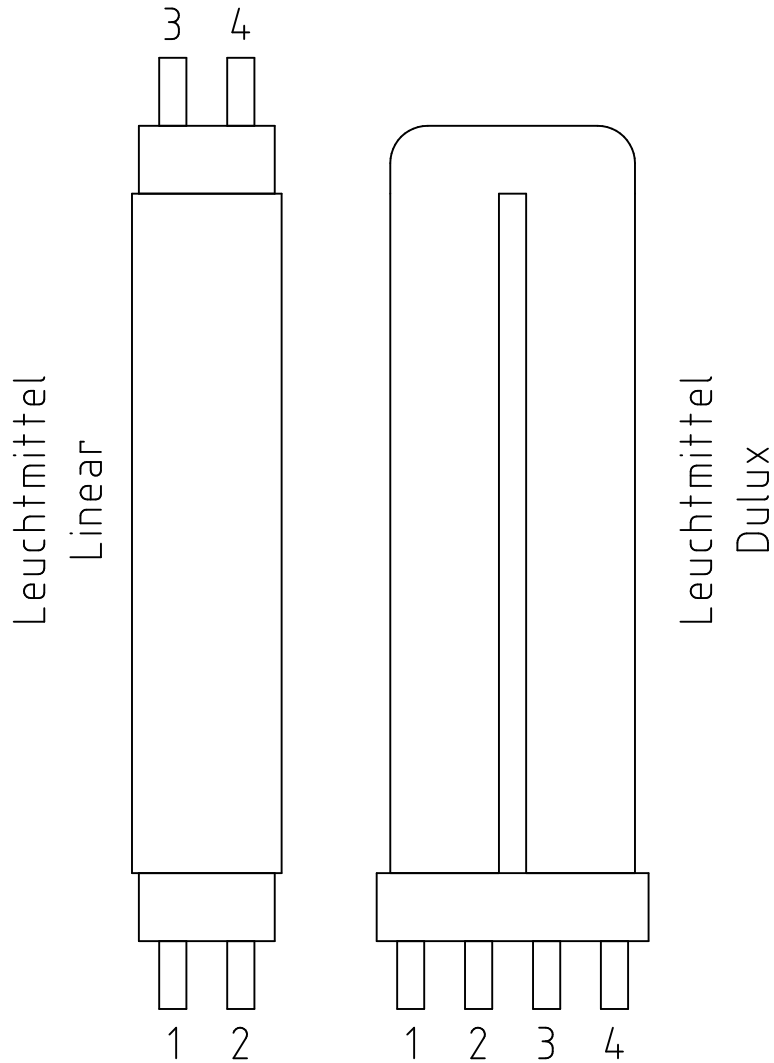

Platine

Eingang

Anschlußklemmen

Platine

**ELSPRO**  
Elektrotechnik GmbH

40721 Hilden

Tel.: 02103/9710-10

Kleinhülsen 47

Fax.: 02103/9710-80

Artikel-Nr.:	Schutzrohrleuchten	Material:		
Bezeichnung:	Anschlußschaltbild	gezeichnet von:	Hr. Cramer	Blatt 1 von 1
Zeichnungsnummer:	04091601	gezeichnet am:	16.09.2004	